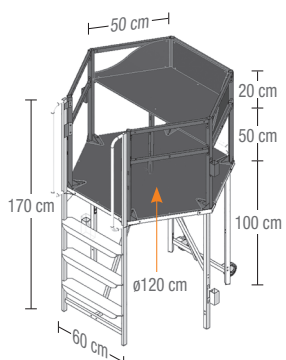

## PLATEFORME FRIEDEL

Notre tour de contrôle hexagonale est parfaite pour une vue à 180 degrés avec banc ou 360 degrés avec siège central. Avec une hauteur de 100 cm et une hauteur de siège de 150 cm, le sauveteur aura une vision parfaite. En acier inoxydable pour une meilleure résistance dans le temps. Support parasol intégré. Roues intégrées pour un rangement ou déplacement facilité.

Possibilité d'ancrage au sol.

**Soyez maître de votre piscine !**

**FRIEDEL**  
PLATEFORME

CARACTÉRISTIQUES	Plateforme Friedel
Poids	65 kg
Hauteur d'assise	150 cm
Dimensions (surface au sol)	170 x 120 cm
Matériau structure/assise	Acier inoxydable/ bois marine