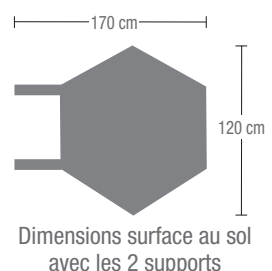

## PLATEFORME FRIEDEL

Notre tour de contrôle hexagonale est parfaite pour une vue à 180 degrés avec banc ou 360 degrés avec siège central. Avec une hauteur de 100 cm et une hauteur de siège de 150 cm, le sauveteur aura une vision parfaite. En acier inoxydable pour une meilleure résistance dans le temps. Support parasol intégré. Roues intégrées pour un rangement ou déplacement facilité.

Possibilité d'ancrage au sol.

**Soyez maître de votre piscine !**

**FRIEDEL**  
PLATEFORME

CARACTÉRISTIQUES	Plateforme Friedel
Poids	65 kg
Hauteur d'assise	150 cm
Dimensions (surface au sol)	170 x 120 cm
Matériau structure/assise	Acier inoxydable/ bois marine